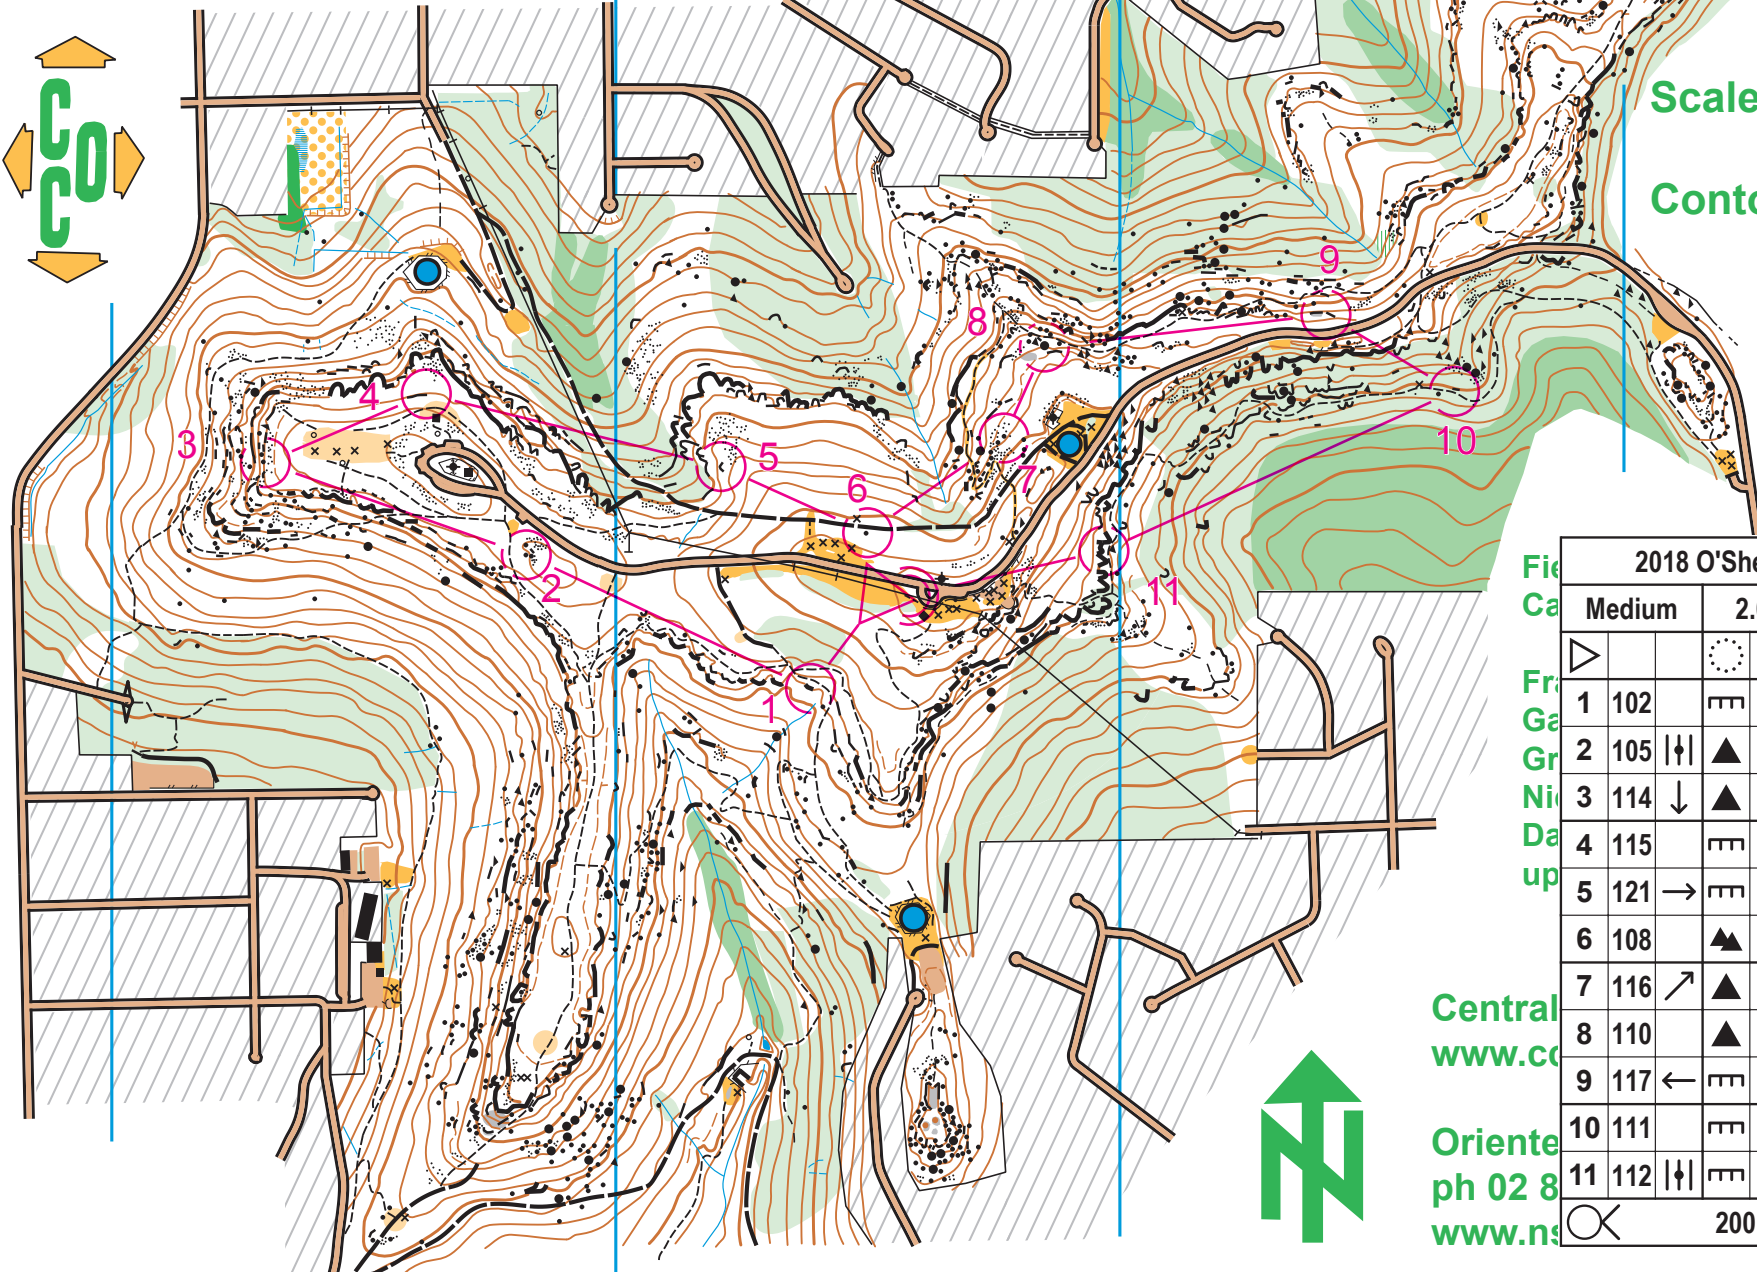

Orienteering map

Rumbalara Reserve

Scale 1:7500

Contour Interval
5m

		2018 O'Shea Relays		
		Medium	2.6 km	95 m
File				
Category				
From				
Grade				
Notes				
Down				
Up				
1	102	⌘	4	○ _L
2	105	⬆	2	○
3	114	⬇	1.5	○
4	115	⌘	1.5	○ _L
5	121	→	1	○ _L
6	108	▲		○
7	116	↗	1.5	○
8	110	▲	$\frac{2}{4}$	○
9	117	←	4	○ _L
10	111	⌘	1.5	○ _L
11	112	⬆	4	

Central
www.c

Oriente
ph 02 8
www.n