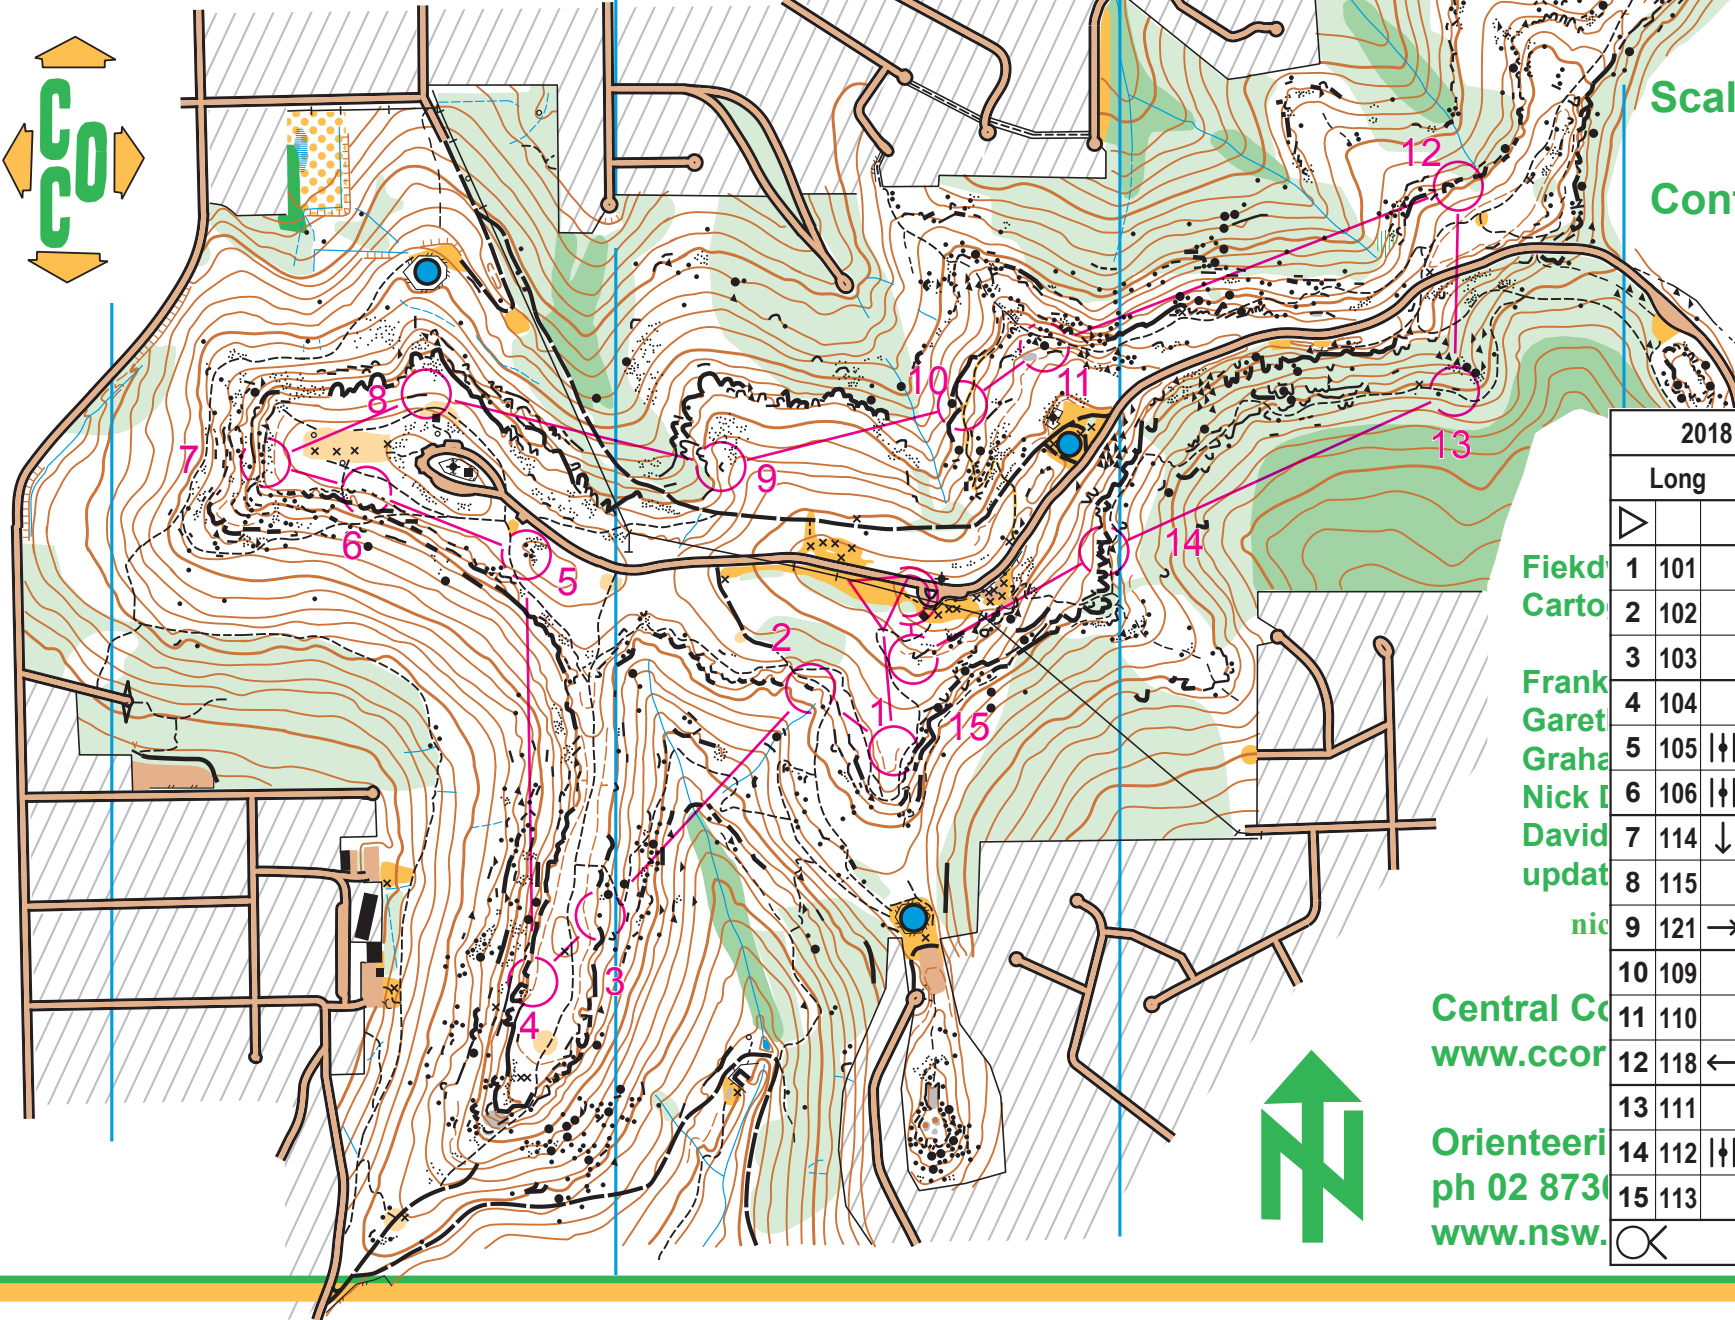

Orienteering map

Rumbalara Reserve

Scale 1:7500

Contour Interval
5m

2018 O'Shea Relays				
	Long		3.5 km	110 m
▷		⊙		
Field	1 101	⌒		
Carto	2 102	≡	4	⊙ _L
	3 103	▲	2	⊙
Frank	4 104	⌈		⌈
Garet	5 105	≡	2	⊙
Graha	6 106	≡	1.8	⊙
Nick	7 114	↓		⊙
David	8 115	≡	1.5	⊙ _L
updat	9 121	→	1	⊙
nic	10 109	⌒		⌈
	11 110	▲	$\frac{2}{4}$	⊙
Central C	12 118	←	3	⌈
www.ccor	13 111	≡	1.5	⊙ _L
	14 112	≡	4	
Orienteeri	15 113	≡	2	⊙ _L
ph 02 873				
www.nsw.				

Central C
www.ccor

Orienteeri
ph 02 873
www.nsw.

60 m